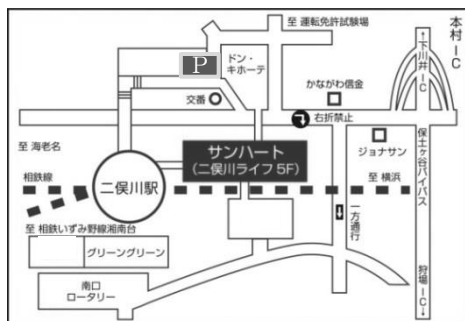

—アクセス—

「二俣川駅」下車、北口から徒歩2分
※当館専用の駐車場はございません。近隣の有料駐車場をご利用ください。

〒241-0821
横浜市旭区二俣川1丁目3番地 二俣川ライフ5F
TEL 045-364-3810 FAX 045-391-6930
URL www.sunheart.info
HP <http://www.sunheart.info/>