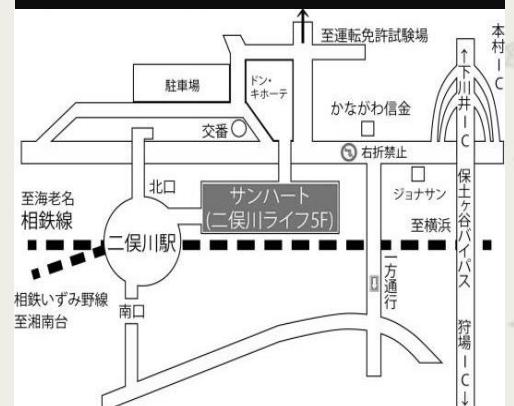

〒241-0821 横浜市旭区二俣川1-3

☎ 045-364-3810

交通アクセス

相鉄線「二俣川駅」下車、北口から徒歩2分。
当館専用の駐車場はございません。